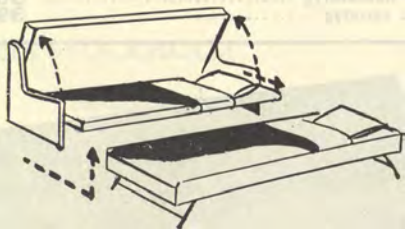

Modell ALLOETT

Genial konstruktion

Ett nytt glädjeämne i de små lägenheternas tidevarv, det är Alloett som med sin ytterst praktiska och lättskötta konstruktion ger plats åt 2 färdiga bäddar med hela nosagbottnar. Lägga märke till de rejäla bäddmåtten 78x190 cm. Utmärkta sittegenskaper med hel resårhits och fjädrande kanter, figursvängd, sittvänlig rygg med nosag. Modern exteriör, extra kraftig och slitstark stomme och bästa tapetserararbete och material. Ang. tygval se sidorna 121 och 138.

Bäddsoffa Alloett, 2-bäddad, är 212 cm lång, 85 cm hög och 87 cm djup. Nosagbäddar 78x190 cm. Tygätgång 4,75 meter. Vikt 80 kg.

Pris i standardtyg 422.00

Pris i extratyg 460.00

Konstruktion:

Ljft det resårstoppade locket varvid ryggen glider tillbaka och överbädden glider fram och upp till normalt bäddläge. Underbädd i låda som föres fram och upp i jämnhöjd. Mera hållbar och lättskött kan ingen konstruktion vara.